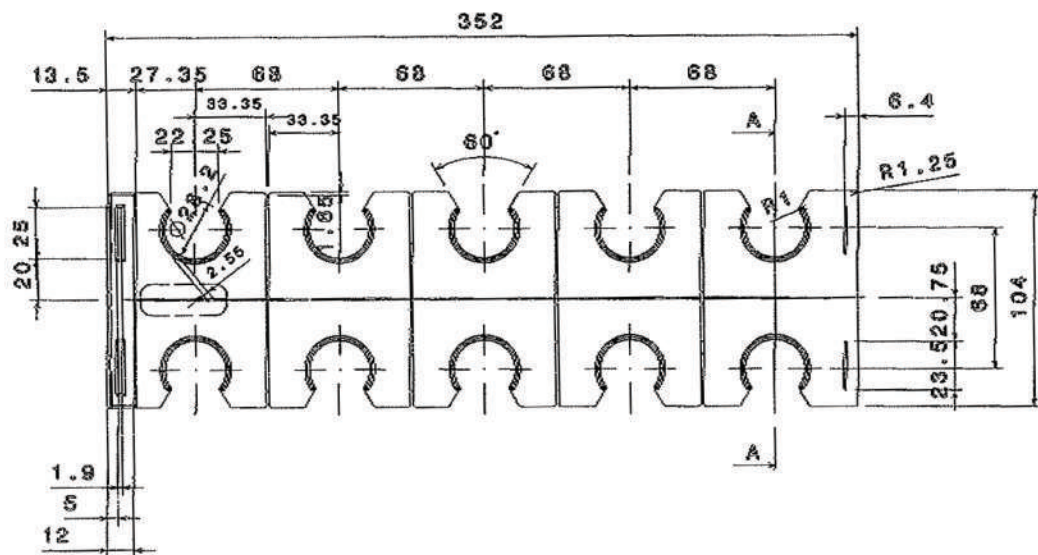

Peigne Ø 28

Caractéristiques :

Matière : Polypropylène
 Couleur : Noir
 Version Type : 2x5 (pour 10 tubes) ou 1x5
 Diamètre : 28 mm

Utilisation :

Mise en place sans collage et sans outillage.
 Clipser le tube à la main sur l'alvéole.

Code article	Désignation	Nb de tubes	Poids en Kg	Palette
PEI28_1X2	Peigne diam 28 mm version 1x2	2	0,016	200
PEI28_1X3	Peigne diam 28 mm version 1x3	3	0,024	200
PEI28_1X4	Peigne diam 28 mm version 1x4	4	0,032	200
PEI28_1X5	Peigne diam 28 mm version 1x5	5	0,040	200
PEI28_1X6	Peigne diam 28 mm version 1x6	6	0,048	200
PEI28_1X7	Peigne diam 28 mm version 1x7	7	0,056	NC
PEI28_1X8	Peigne diam 28 mm version 1x8	8	0,064	NC
PEI28_1X9	Peigne diam 28 mm version 1x9	9	0,072	NC
PEI28_1X10	Peigne diam 28 mm version 1x10	10	0,080	NC
PEI28_2X2	Peigne diam 28 mm version 2x2	4	0,032	200
PEI28_2X3	Peigne diam 28 mm version 2x3	6	0,048	200
PEI28_2X4	Peigne diam 28 mm version 2x4	8	0,064	100
PEI28	Peigne diam 28 mm version 2x5	10	0,080	100
PEI28_2X6	Peigne diam 28 mm version 2x6	12	0,096	50
PEI28_2X7	Peigne diam 28 mm version 2x7	14	0,112	NC
PEI28_2X8	Peigne diam 28 mm version 2x8	16	0,128	NC
PEI28_2X9	Peigne diam 28 mm version 2x9	18	0,144	NC
PEI28_2X10	Peigne diam 28 mm version 2x10	20	0,160	NC