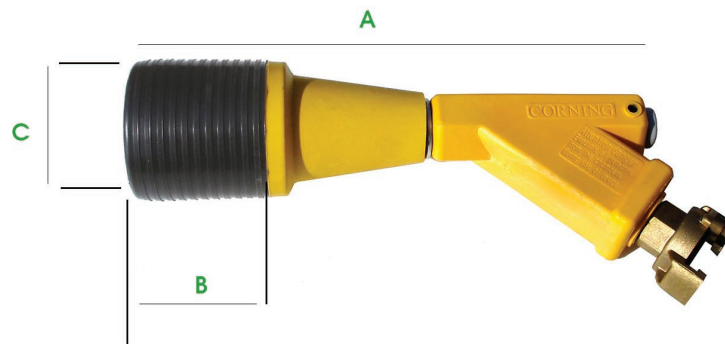

Fiche technique

Accessoires Telecom

Guide fils

Caractéristiques :

Matière : Plastique
Embout : EPDM
Couleur : Jaune et noir
Pression maxi : 6 bars

Utilisation :

L'embout en EPDM noir se gonfle à l'intérieur du tube en tournant le corps dans le sens des aiguilles d'une montre

Fonctions :

Transport du filin de pré aiguillage d'un point A au point B

Code article	DN	Carton	A	B	C
GF25X28*	28	1	200	60	21
GF30X33	33	1	240	60	29
GF42X45	45	1	240	67	39
GF55X60	60	1	275	67	52
GF75X80	80	1	275	67	71
GF77X80	80	1	275	67	74
GF96X100*	100	1	275	76	94

* passage central