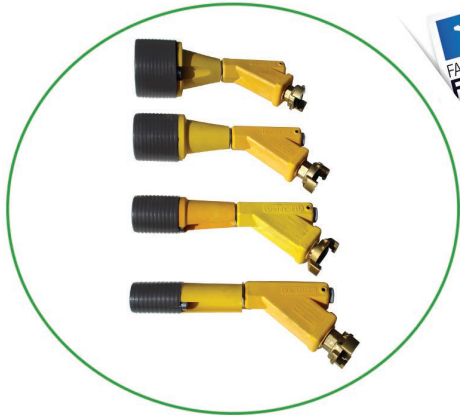

Fiche technique

Accessoires Telecom

Guide fils

Caractéristiques :

Matière : Plastique
Embout : EPDM
Couleur : Jaune et noir
Pression maxi : 6 bars

Utilisation :

L'embout en EPDM noir se gonfle à l'intérieur du tube en tournant le corps dans le sens des aiguilles d'une montre

Fonctions :

Transport du filin de pré aiguillage d'un point A au point B

Code article	DN	Carton	A	B	C
GF25X28*	28	1	200	60	21
GF30X33	33	1	240	60	29
GF42X45	45	1	240	67	39
GF55X60	60	1	275	67	52
GF75X80	80	1	275	67	71
GF77X80	80	1	275	67	74
GF96X100*	100	1	275	76	94

* passage central