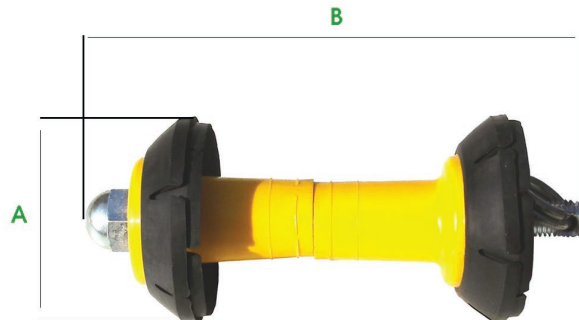

Fiche technique

Accessoires Telecom

Furets standards

Caractéristiques :

Matière : Plastique
Jupe : EPDM
Couleur : Jaune et noir

Utilisation :

Propulsion par air ou par eau pour des longueurs allant de 300 à 600 m

Fonctions :

Transport du filin de pré aiguillage d'un point A au point B

Code article	DN	Carton	A	B
FURET33	33	1	33	80
FURET45	45	1	44	105
FURET60	60	1	56	150
FURET80	80	1	80	165
FURET100	100	1	94	165