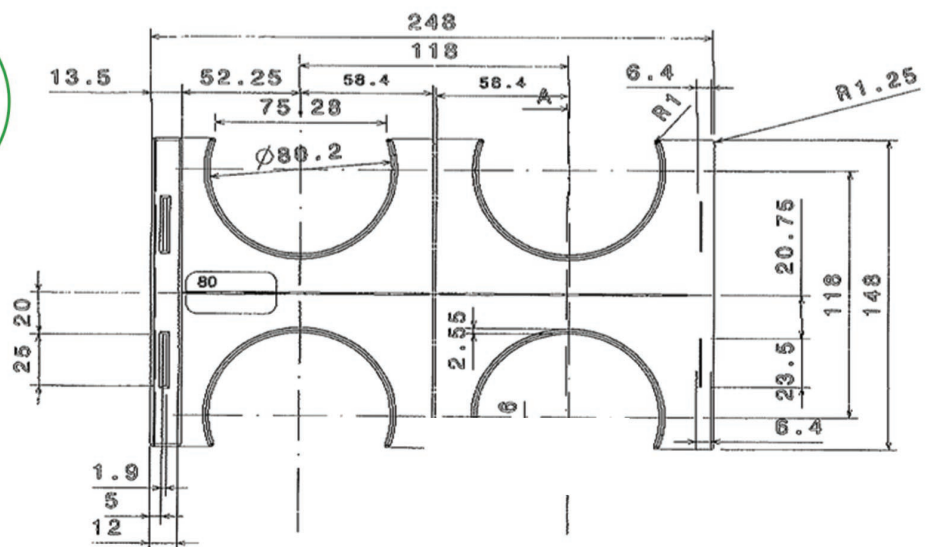

### Peigne Ø80

#### Caractéristiques :

Matière : Polypropylène  
Couleur : Noir  
Version type : 2x2 (pour 4 tubes) ou 1x2  
Diamètre : 80 mm

#### Utilisation :

Mise en place sans collage et sans outillage. Clipser le tube à la main sur l'alvéole.

Code article	Désignation	Nb de tubes	Poids en kg	Carton
PEI80_1X2	Peigne diam 80 mm version 1x2	2	0.035	300
PEI80_1X3	Peigne diam 80 mm version 1x3	3	0.053	160
PEI80_1X4	Peigne diam 80 mm version 1x4	4	0.070	100
PEI80_1X5	Peigne diam 80 mm version 1x5	5	0.088	50
PEI80_1X6	Peigne diam 80 mm version 1x6	6	0.105	NC
PEI80_1X7	Peigne diam 80 mm version 1x7	7	0.122	NC
PEI80_1X8	Peigne diam 80 mm version 1x8	8	0.140	NC
PEI80_1X9	Peigne diam 80 mm version 1x9	9	0.158	NC
PEI80_1X10	Peigne diam 80 mm version 1x10	10	0.175	NC
PEI80	Peigne diam 80 mm version 2x2	4	0.070	100
PEI80_2x3	Peigne diam 80 mm version 2x3	6	0.105	80
PEI80_2x4	Peigne diam 80 mm version 2x4	8	0.140	50
PEI80_2x5	Peigne diam 80 mm version 2x5	10	0.175	25
PEI80_2x6	Peigne diam 80 mm version 2x6	12	0.210	NC
PEI80_2x7	Peigne diam 80 mm version 2x7	14	0.245	NC
PEI80_2x8	Peigne diam 80 mm version 2x8	16	0.280	NC
PEI80_2x9	Peigne diam 80 mm version 2x9	18	0.315	NC
PEI80_2x10	Peigne diam 80 mm version 2x10	20	0.350	NC