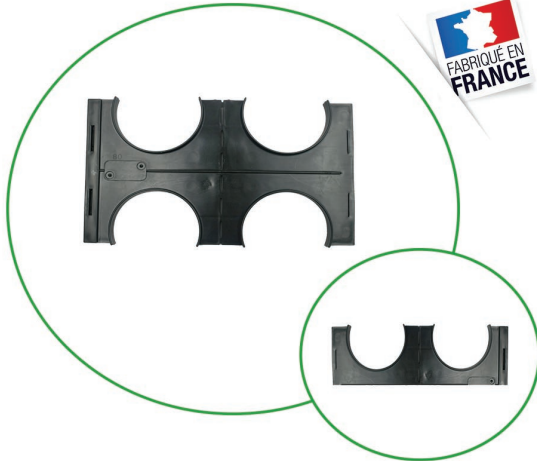

#### Caractéristiques :

Matière : Polypropylène  
Couleur : Noir  
Version type : 2x2 (pour 4 tubes) ou 1x2  
Diamètre : 80 mm