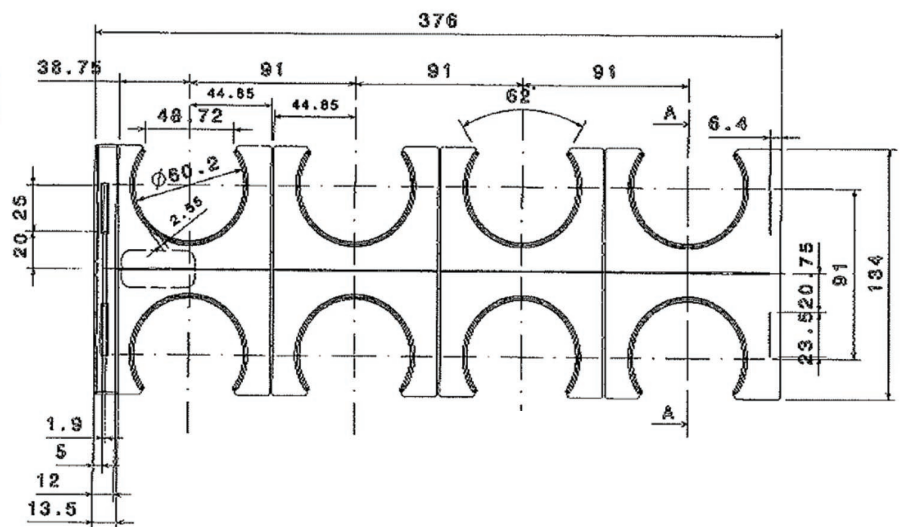

Fiche technique

Accessoires Telecom

Peigne Ø60

Caractéristiques :

Matière : Polypropylène
Couleur : Noir
Version type : 2x4 (pour 8 tubes) ou 1x4
Diamètre : 60 mm

Utilisation :

Mise en place sans collage et sans outillage. Clipser le tube à la main sur l'alvéole.

Code article	Désignation	Nb de tubes	Poids en kg	Carton
PEI60_1X2	Peigne diam 60 mm version 1x2	2	0.020	400
PEI60_1X3	Peigne diam 60 mm version 1x3	3	0.030	400
PEI60_1X4	Peigne diam 60 mm version 1x4	4	0.040	180
PEI60_1X5	Peigne diam 60 mm version 1x5	5	0.050	200
PEI60_1X6	Peigne diam 60 mm version 1x6	6	0.060	100
PEI60_1X7	Peigne diam 60 mm version 1x7	7	0.070	NC
PEI60_1X8	Peigne diam 60 mm version 1x8	8	0.080	NC
PEI60_2x2	Peigne diam 60 mm version 2x2	4	0.040	200
PEI60_2x3	Peigne diam 60 mm version 2x3	6	0.060	200
PEI60	Peigne diam 60 mm version 2x4	8	0.080	90
PEI60_2x5	Peigne diam 60 mm version 2x5	10	0.100	70
PEI60_2x6	Peigne diam 60 mm version 2x6	12	0.120	NC
PEI60_2x7	Peigne diam 60 mm version 2x7	14	0.140	NC
PEI60_2x8	Peigne diam 60 mm version 2x8	16	0.160	NC