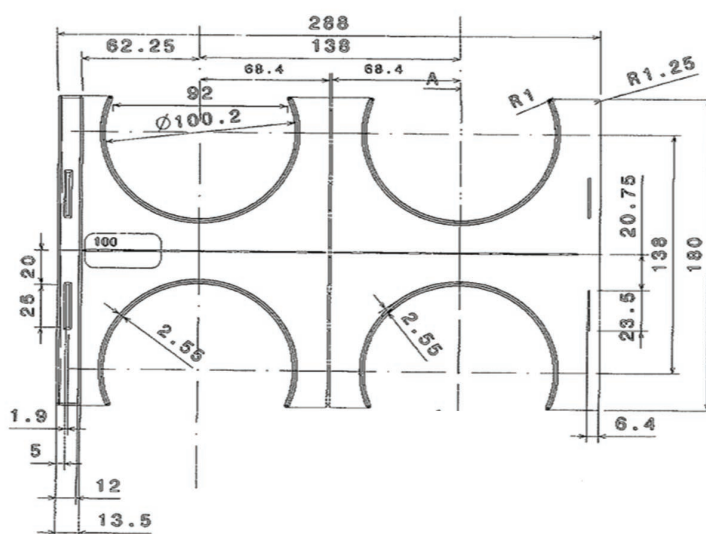

Fiche technique

Accessoires Telecom

Peigne Ø100

Caractéristiques :

Matière : Polypropylène
Couleur : Noir
Version type : 2x2 (pour 4 tubes) ou 1x2
Diamètre : 100 mm

Utilisation :

Mise en place sans collage et sans outillage. Clipser le tube à la main sur l'alvéole.

Code article	Désignation	Nb de tubes	Poids en kg	Carton
PEI100_1X2	Peigne diam 100 mm version 1x2	2	0.040	160
PEI100_1X3	Peigne diam 100 mm version 1x3	3	0.060	120
PEI100_1X4	Peigne diam 100 mm version 1x4	4	0.080	80
PEI100_1X5	Peigne diam 100 mm version 1x5	5	0.100	50
PEI100_1X6	Peigne diam 100 mm version 1x6	6	0.120	NC
PEI100_1X7	Peigne diam 100 mm version 1x7	7	0.140	NC
PEI100_1X8	Peigne diam 100 mm version 1x8	8	0.160	NC
PEI100_1X9	Peigne diam 100 mm version 1x9	9	0.180	NC
PEI100_1X10	Peigne diam 100 mm version 1x10	10	0.200	NC
PEI100	Peigne diam 100 mm version 2x2	4	0.080	80
PEI100_2x3	Peigne diam 100 mm version 2x3	6	0.120	60
PEI100_2x4	Peigne diam 100 mm version 2x4	8	0.160	40
PEI100_2x5	Peigne diam 100 mm version 2x5	10	0.200	25
PEI100_2x6	Peigne diam 100 mm version 2x6	12	0.240	NC
PEI100_2x7	Peigne diam 100 mm version 2x7	14	0.280	NC
PEI100_2x8	Peigne diam 100 mm version 2x8	16	0.320	NC
PEI100_2x9	Peigne diam 100 mm version 2x9	18	0.360	NC
PEI100_2x10	Peigne diam 100 mm version 2x10	20	0.400	NC