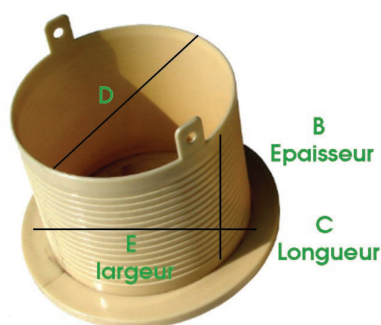

Fiche technique

Accessoires Telecom

Bouchon B ETUY

Caractéristiques :

Matière : Plastique
Couleur : Ivoire

Utilisation :

Collage avec de la colle PVC
Attache filin intégré
Enlever l'opercule amovible pour l'installation d'un câble

Fonctions :

Etanchéité des fourreaux.
Prévient la propagation d'eau, gaz, salissures.

A
Longueur totale

Code article	DN	Sac	A	B	C	D	E
BETUY45	28	50	58,6	16	42,6	41	61,6
BETUY60	45	50	71,6	27,5	44,1	55	74,4
BETUY75	60	50	83,8	27,5	56,3	77	96,4
BETUY77	80	50	84	27,5	56,5	75	96,3

Le BETUY en diamètre 100 n'existe pas et le diamètre 28 est remplacé par le BOBCE28